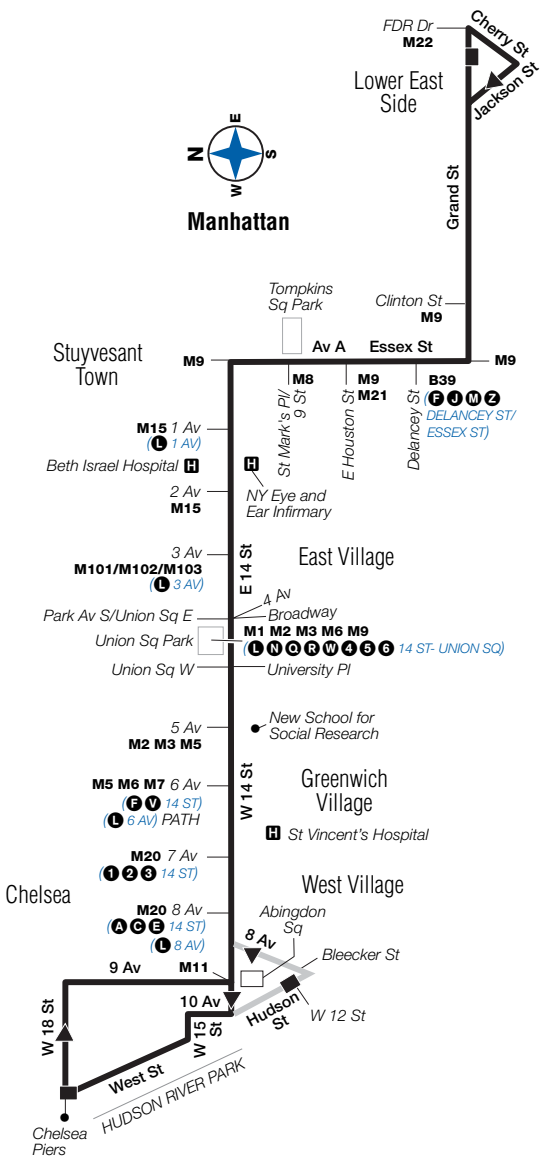

M14 Av A LEGEND

- Terminal
  - (C) STATION NAME
    Subway Connection
- **M21** Bus Transfer Point
  - Part-time Service