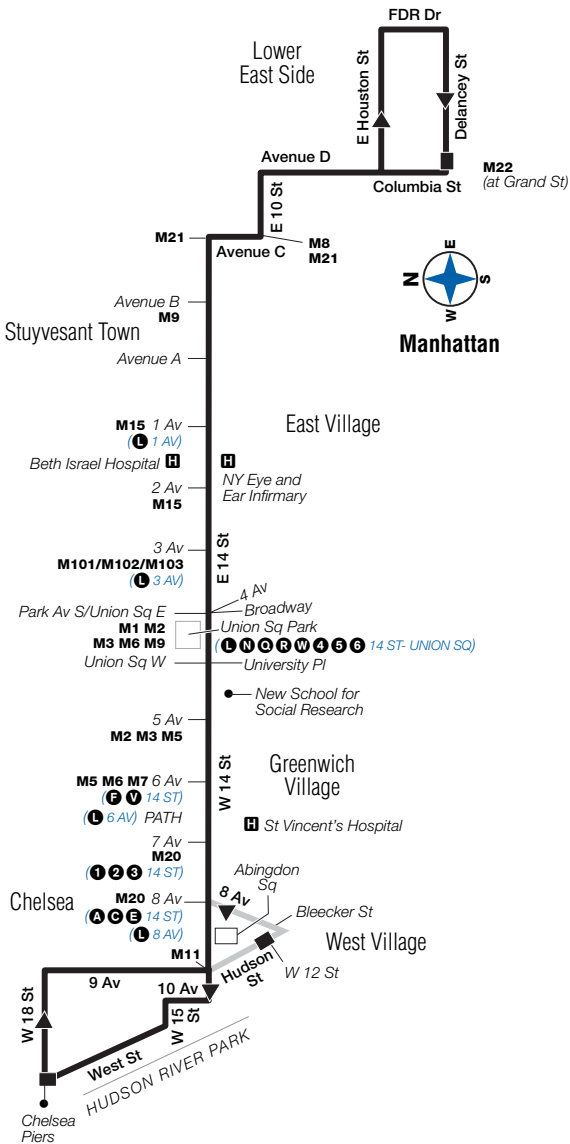

M14 Av D LEGEND

■ Terminal

M21 Bus Transfer Point

(C) STATION NAME
Subway Connection

— Part-time Service